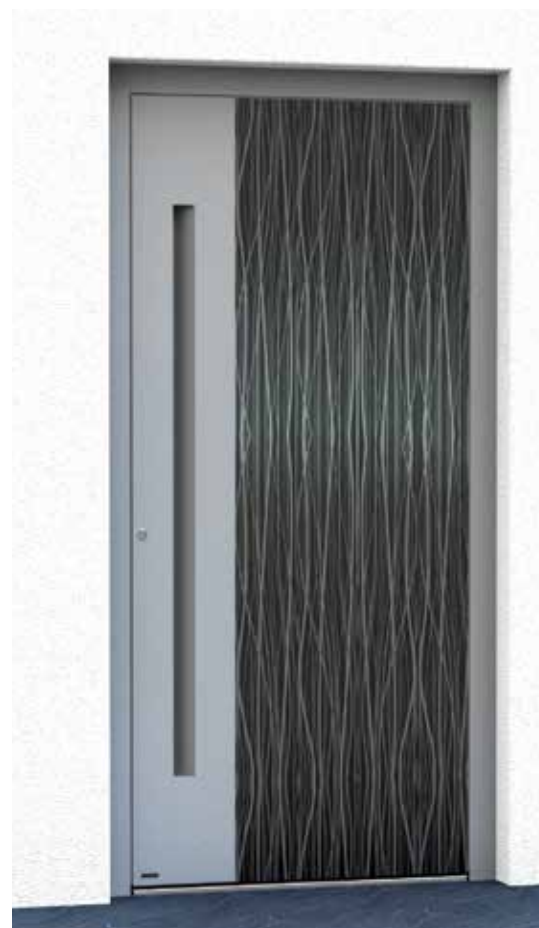

PRESTIGE

Model S909

Barva: **80077 FS**

Prekrivno ESG-steklo na krilu zunaj **dekor mat steklo SM-M1**

Ročaj: **okrogel, D: 2000 mm, iz nerjavečega jekla, 7110**

Zasteklitev obsvetlobe: **peskan motiv na prozornem steklu**