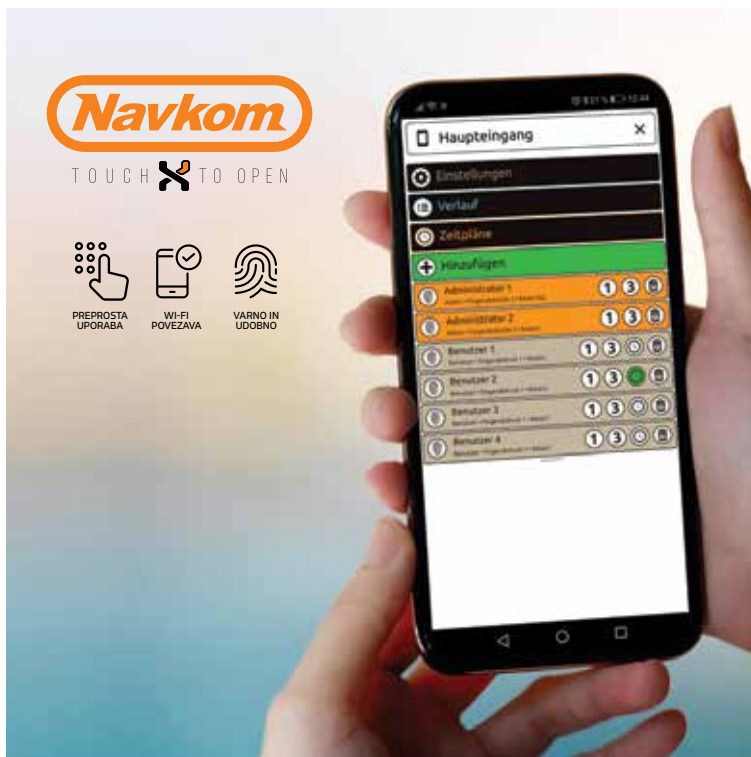

Varovalo delnega odpiranja z gumbom v EV1, **4170**

KONTROLE PRISTOPA

ČITALNIK PRSTNIH ODTISOV

S 3D FUNKCIJO, ima MINEX-3 certifikat

UPRAVLJANJE Z APLIKACIJO

- KAPACITETA PRSTNIH ODTISOV: 166
- ŠTEVILO ADMINISTRATORJEV: neomejeno
- VKLOP/IZKLOP MODRE OSVETLITVE
- VARNOSTNO ZAKLEPANJE ČITALNIKA
- UPRAVLJANJE LED-OSVETLITVE VRAT
- ZGODOVINA DOGODKOV
- NASTAVITEV RELEJEV 1 ali 2
- URNIKI DOSTOPA ZA UPORABNIKE
- REŽIM PROSTEGA PREHODA
- IZVOZ/UVOZ BAZE PRSTNIH ODTISOV
- ZASILNO ODKLEPANJE Z APLIKACIJO (v lokalnem dosegu vrat)

KODNA TIPKOVNICA

Za vse, ki iščejo alternativo čitalniku prstnih odtisov.

ANALOGNO UPRAVLJANJE

- SPOMIN: 100 kod
- ŠTEVILO ADMIN KOD: 1
- ŠTEVILO RELEJEV: 1 ali 2

Opcije za ključavnico 4330

PROTIVLOMNA ZAŠČITA VHODNIH VRAT

Želja po varnosti - kraj, kjer smo doma, kamor se lahko umaknemo, kraj, ki nam nudi občutek varnosti. Opremljena vrata v varnostni stopnji RC2 ali RC3 so zato prava izbira za učinkovito zaščito vašega doma in družine pred vlomilci.