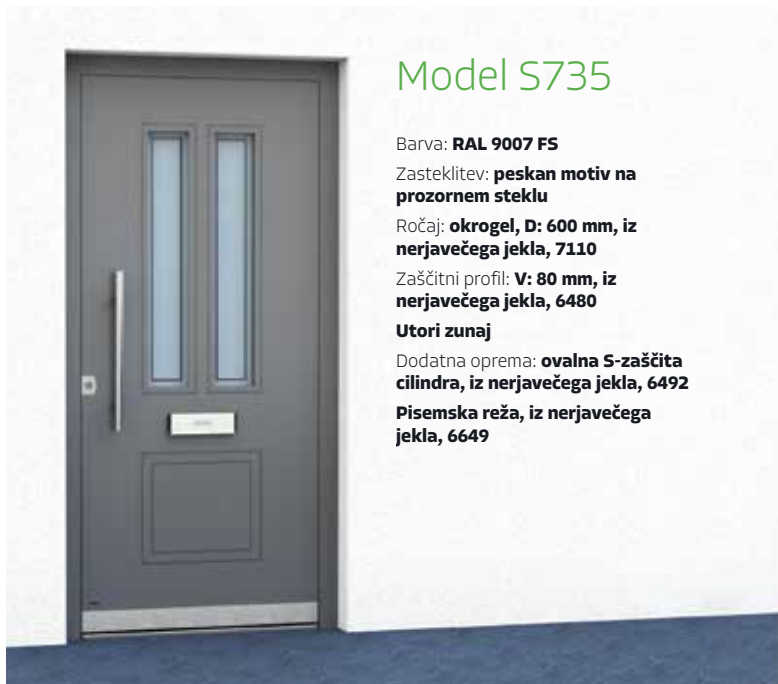

Model S735

Barva: **RAL 9007 FS**
Zasteklitev: **peskan motiv na prozornem steklu**
Ročaj: **okrogel, D: 600 mm, iz nerjavečega jekla, 7110**
Zaščitni profil: **V: 80 mm, iz nerjavečega jekla, 6480**
Utori zunaj
Dodatna oprema: **ovalna S-zaščita cilindra, iz nerjavečega jekla, 6492**
Pisemska reža, iz nerjavečega jekla, 6649